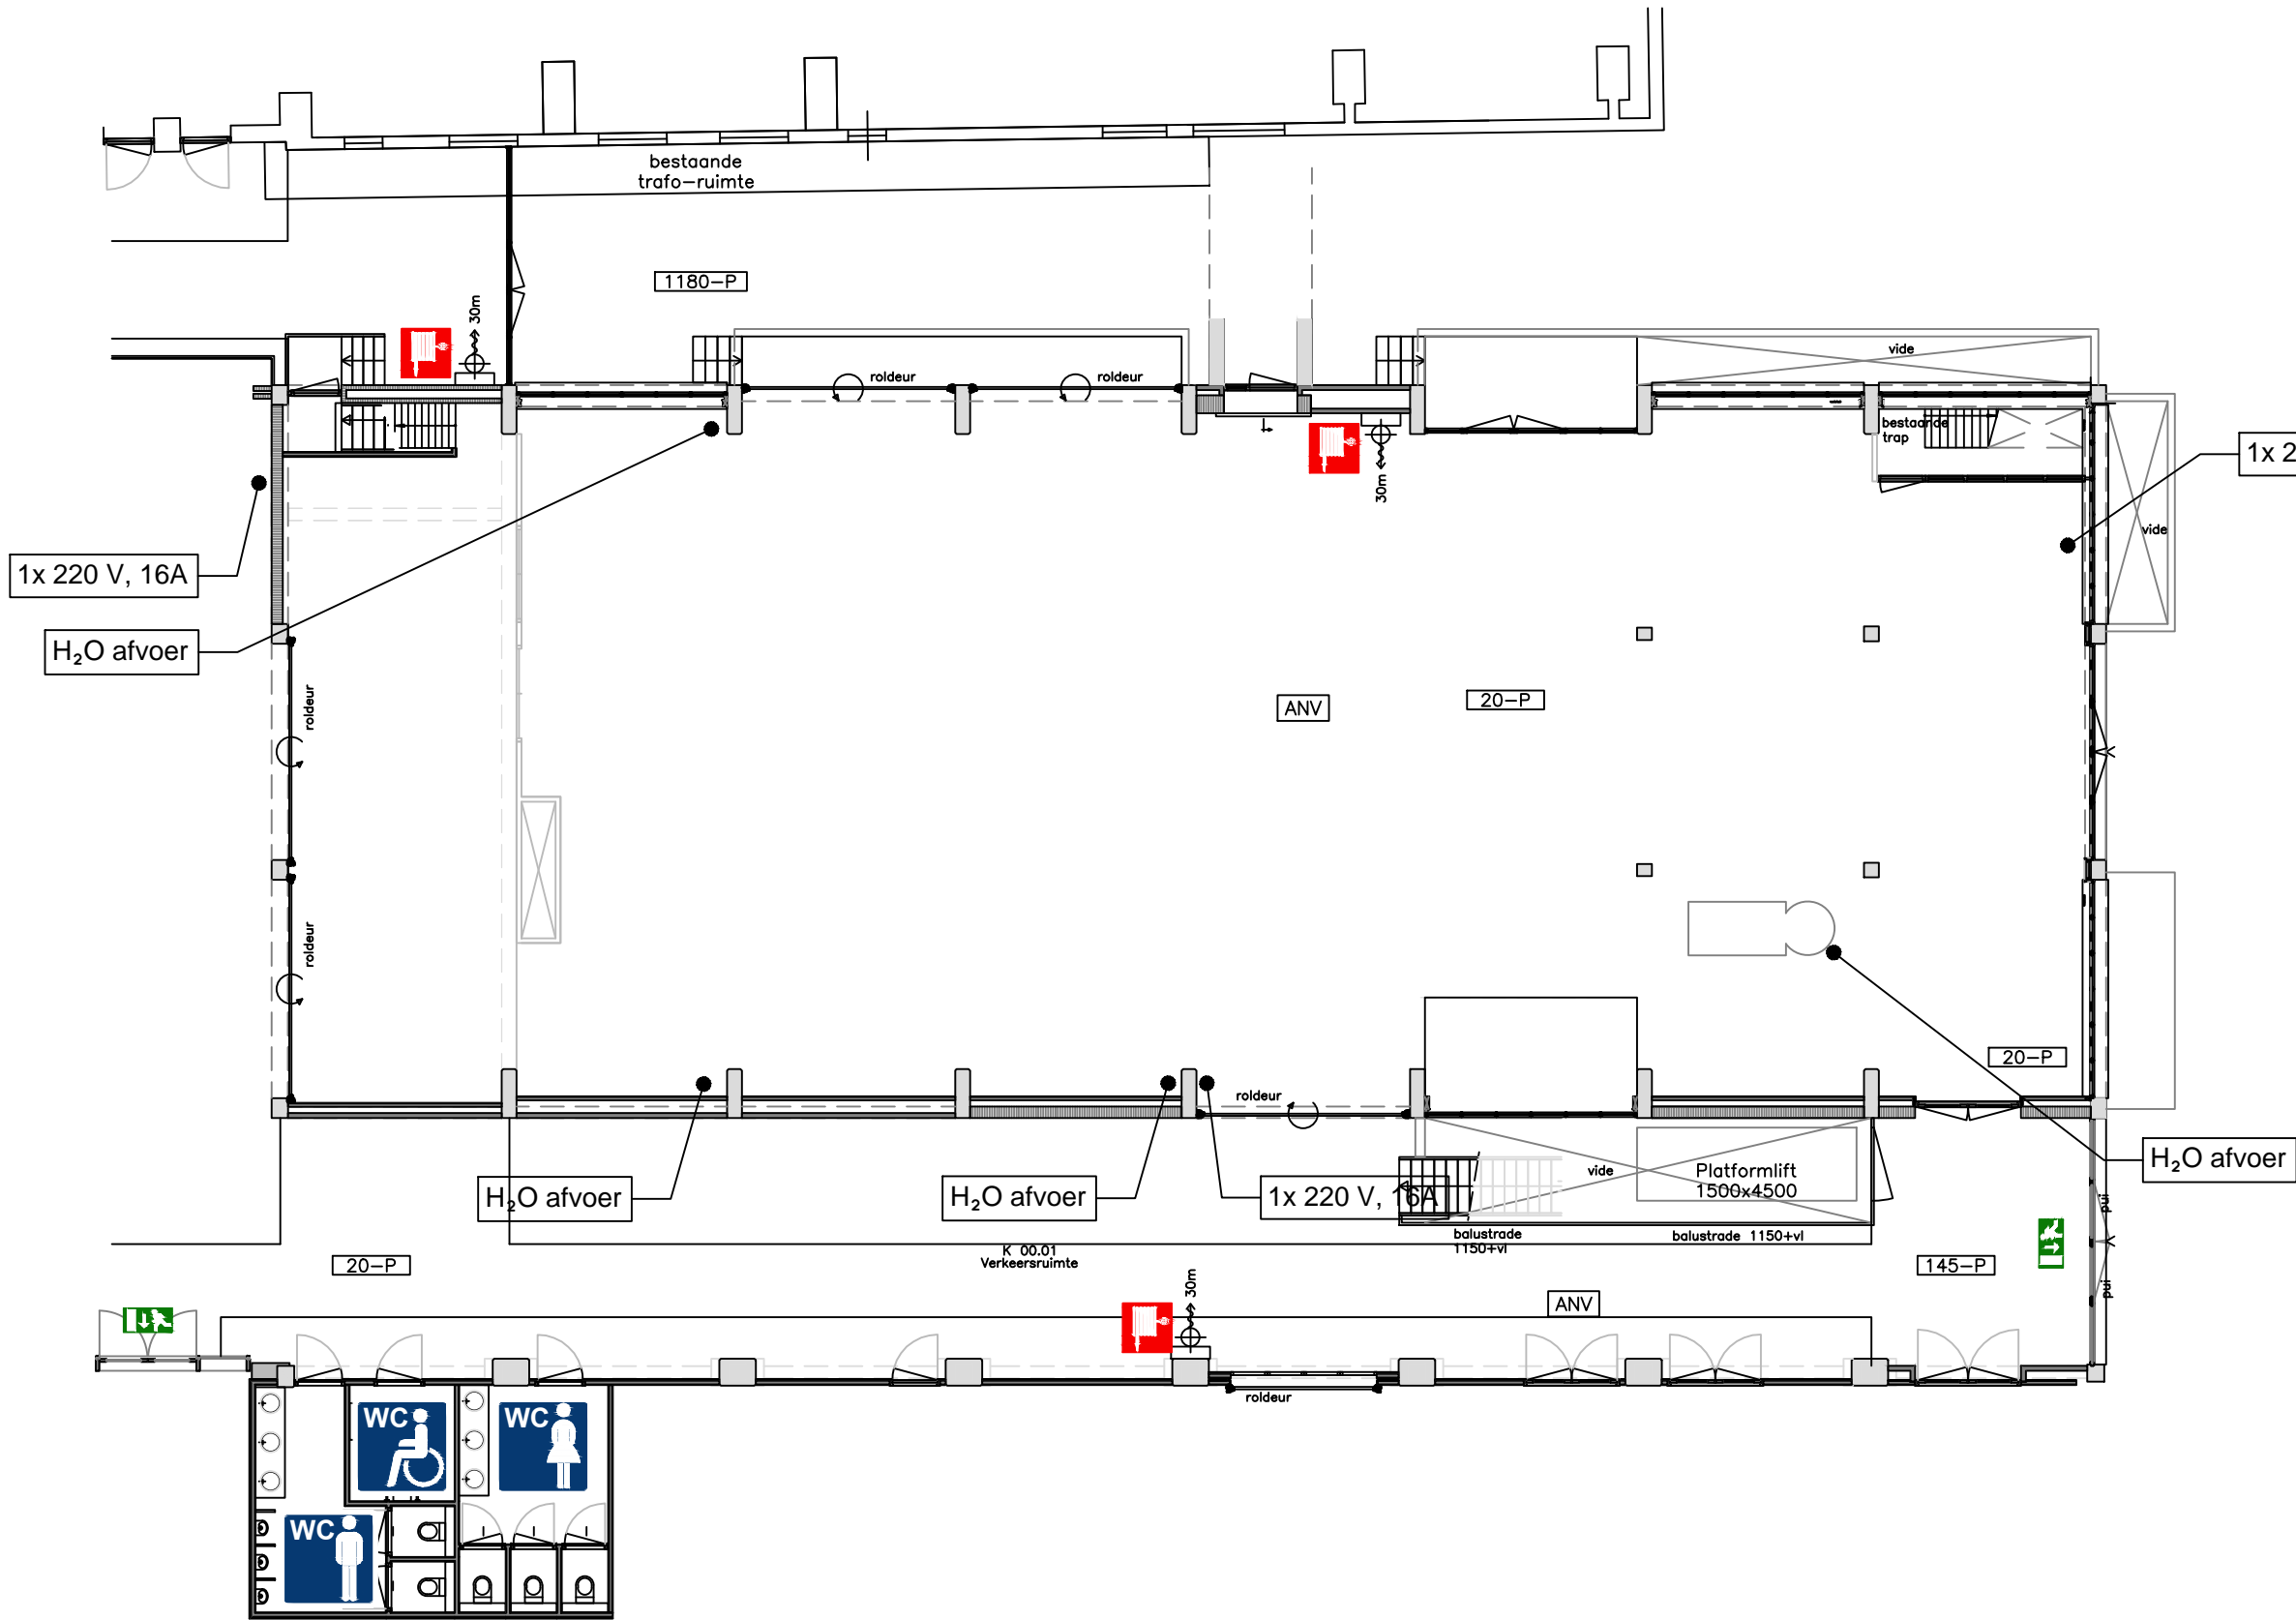

LEGENDA

-  Uitgang
-  Nooduitgang
-  Herentoilet
-  Damestoilet
-  Mindervalidentoilet
-  Brandhaspel

Onderwerp:  
Walsmalerij I

Locatie CHV terrein, Veghel  
Opdrachtgever  
Revisie 14/01/2014

Schaal 1:150  
Formaat A3