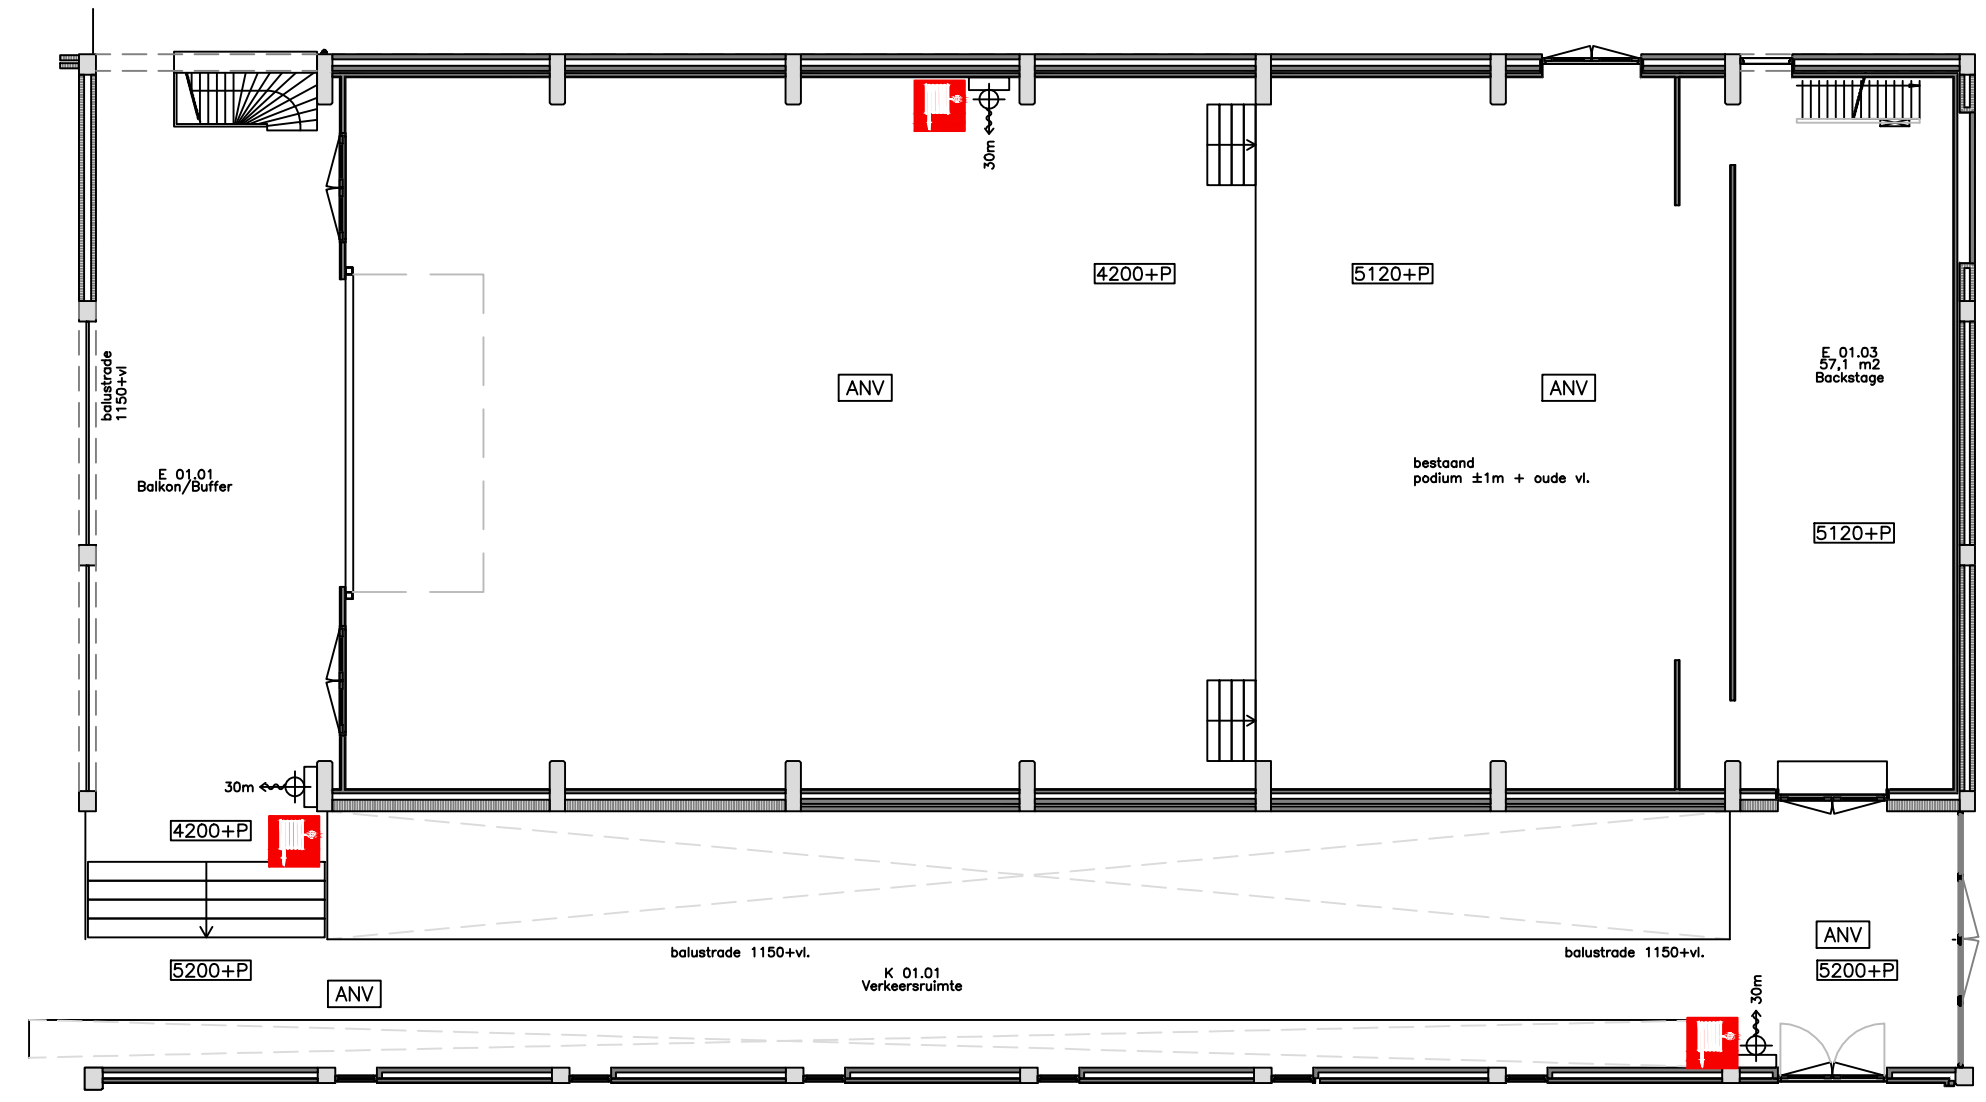

LEGENDA

-  Uitgang
-  Nooduitgang
-  Herentoilet
-  Damestoilet
-  Mindervalidentoilet
-  Brandhaspel

Onderwerp:
Petfood II

Locatie CHV terrein, Veghel
 Opdrachtgever Roem Advies in beleving
 Revisie 26/11/2013

Schaal 1:150
 Formaat A3