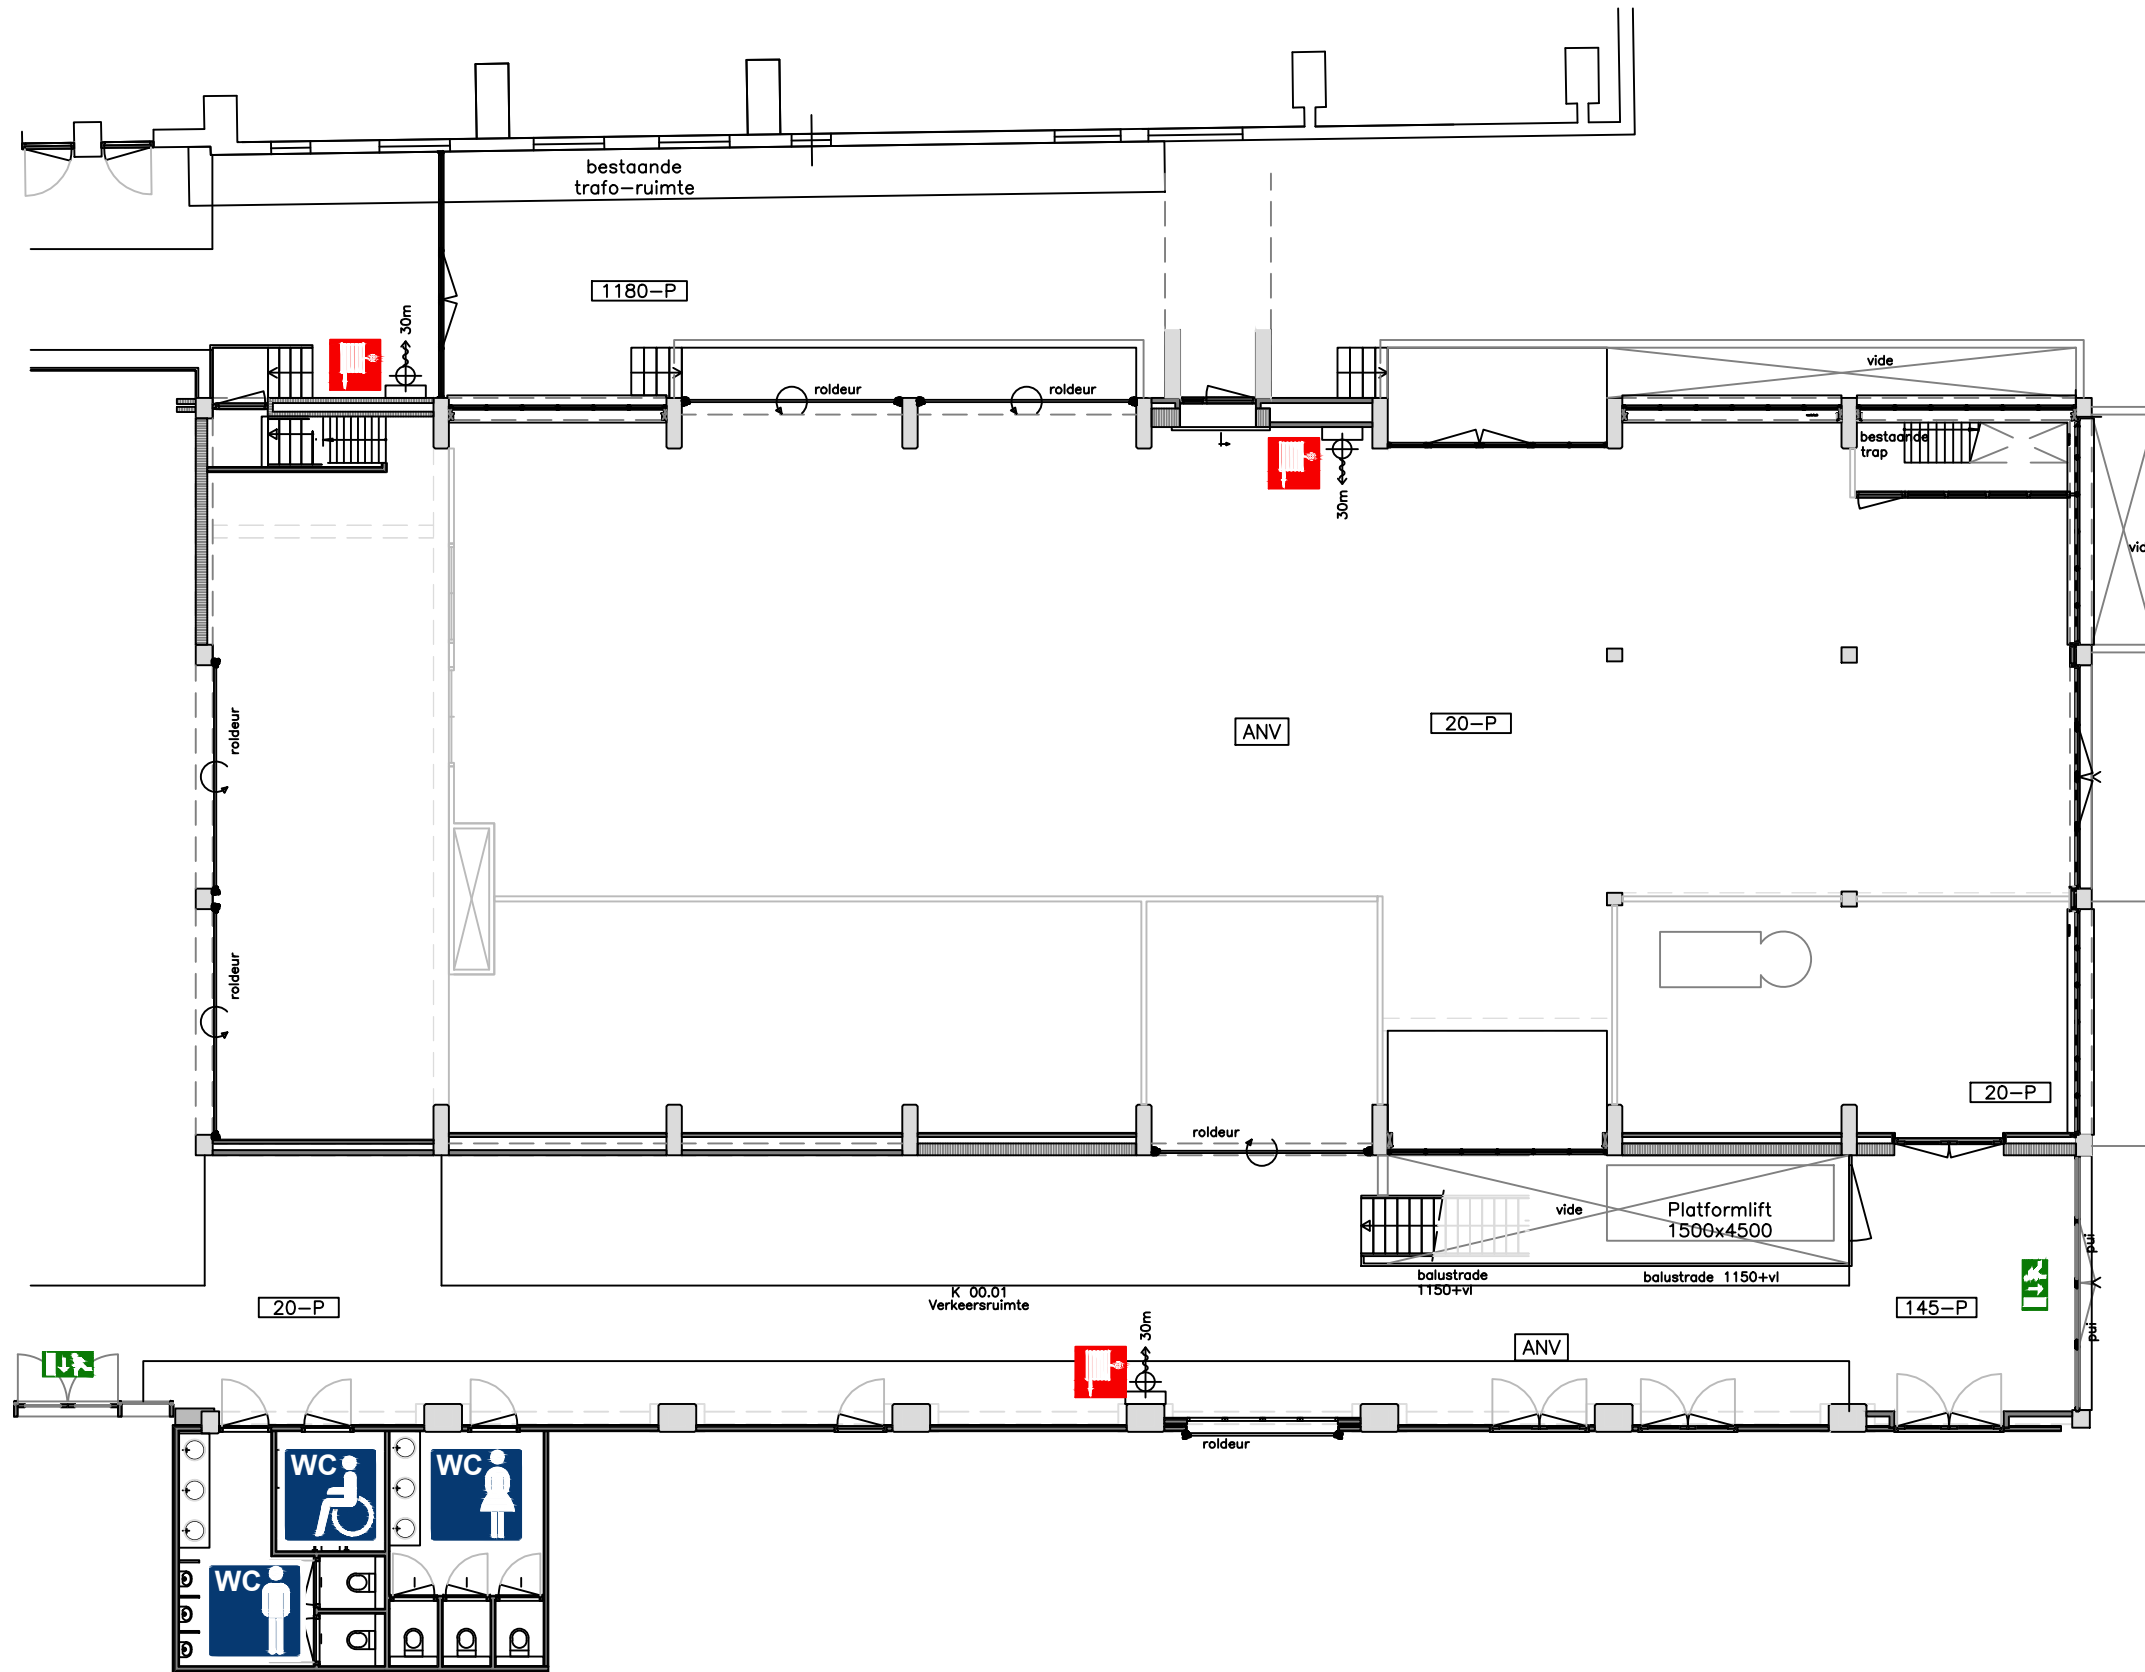

LEGENDA

-  Uitgang
-  Nooduitgang
-  Herentoilet
-  Damestoilet
-  Mindervalidentoilet
-  Brandhaspel

Onderwerp:
Petfood I

Locatie CHV terrein, Veghel
Opdrachtgever Roem Advies in beleving
Revisie 26/11/2013

Schaal 1:150
Formaat A3