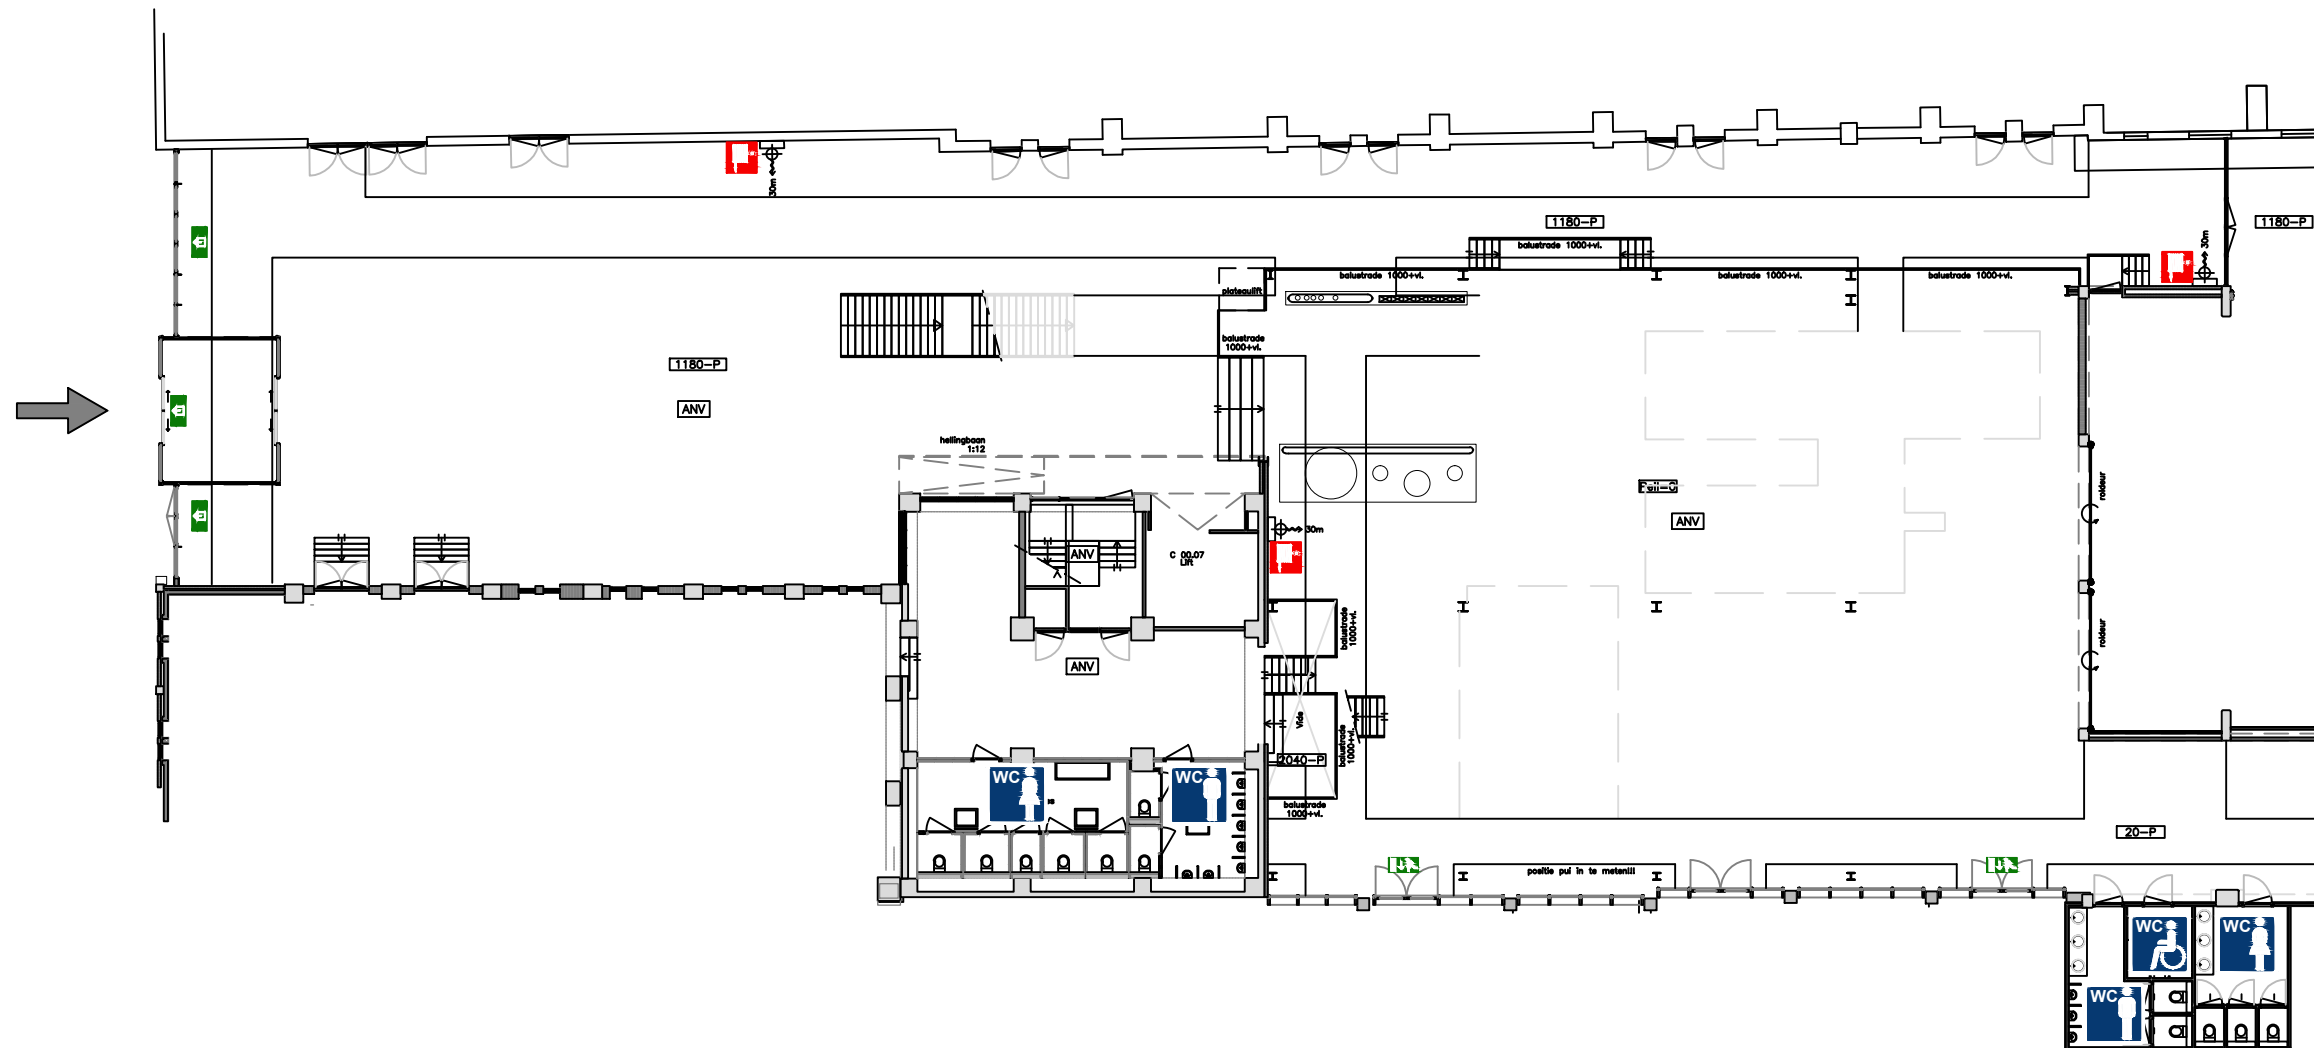

LEGENDA

-  Uitgang
-  Nooduitgang
-  Herentoilet
-  Damestoilet
-  Mindervalidentoilet
-  Brandhaspel

Onderwerp:  
Malerij

Locatie CHV terrein, Veghel  
 Opdrachtgever Roem Advies in beleving  
 Revisie 21/11/2013

Schaal 1:250  
 Formaat A3