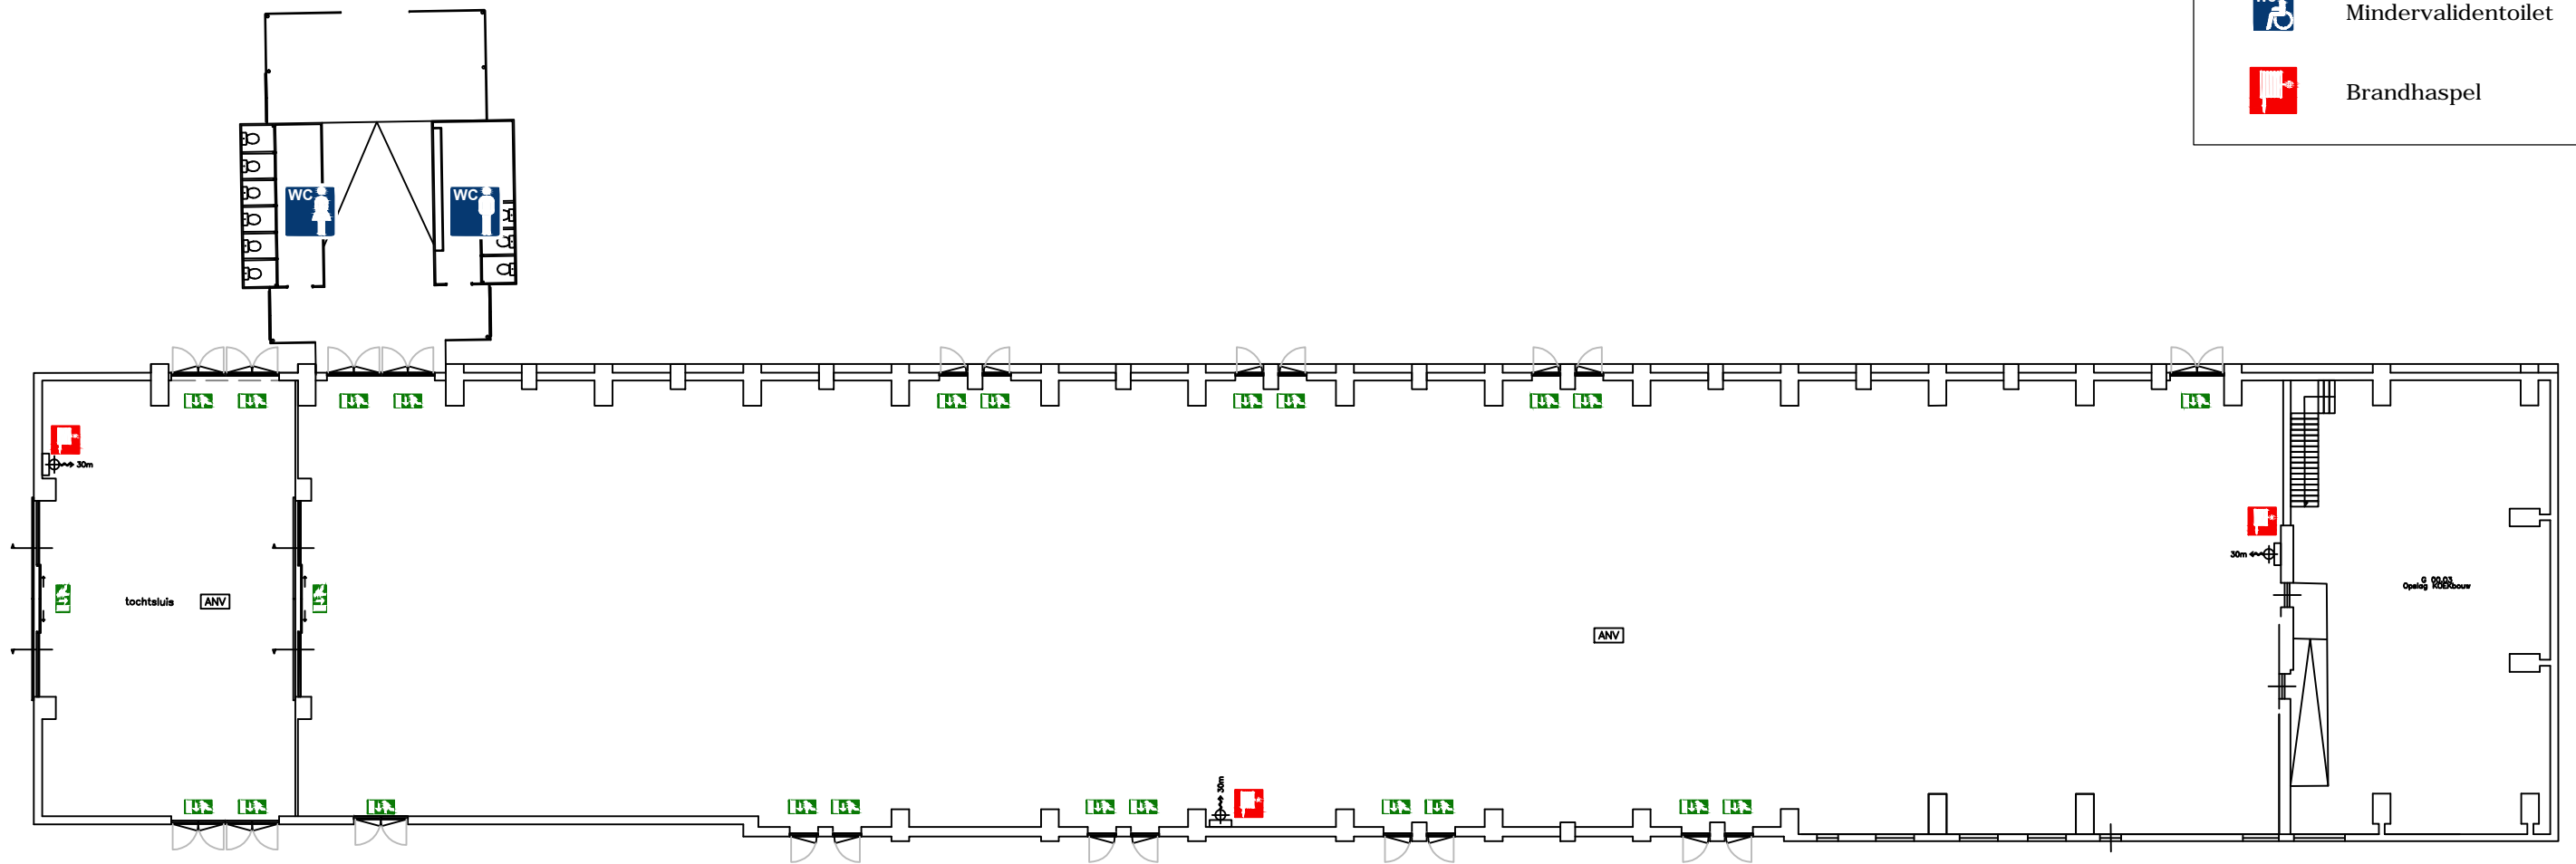

LEGENDA

-  Uitgang
-  Nooduitgang
-  Herentoilet
-  Damestoilet
-  Mindervalidentoilet
-  Brandhaspel

Onderwerp: Koekbouw

Locatie CHV terrein, Veghel
Opdrachtgever
Revisie 14/01/2014

Schaal 1:250
Formaat A3