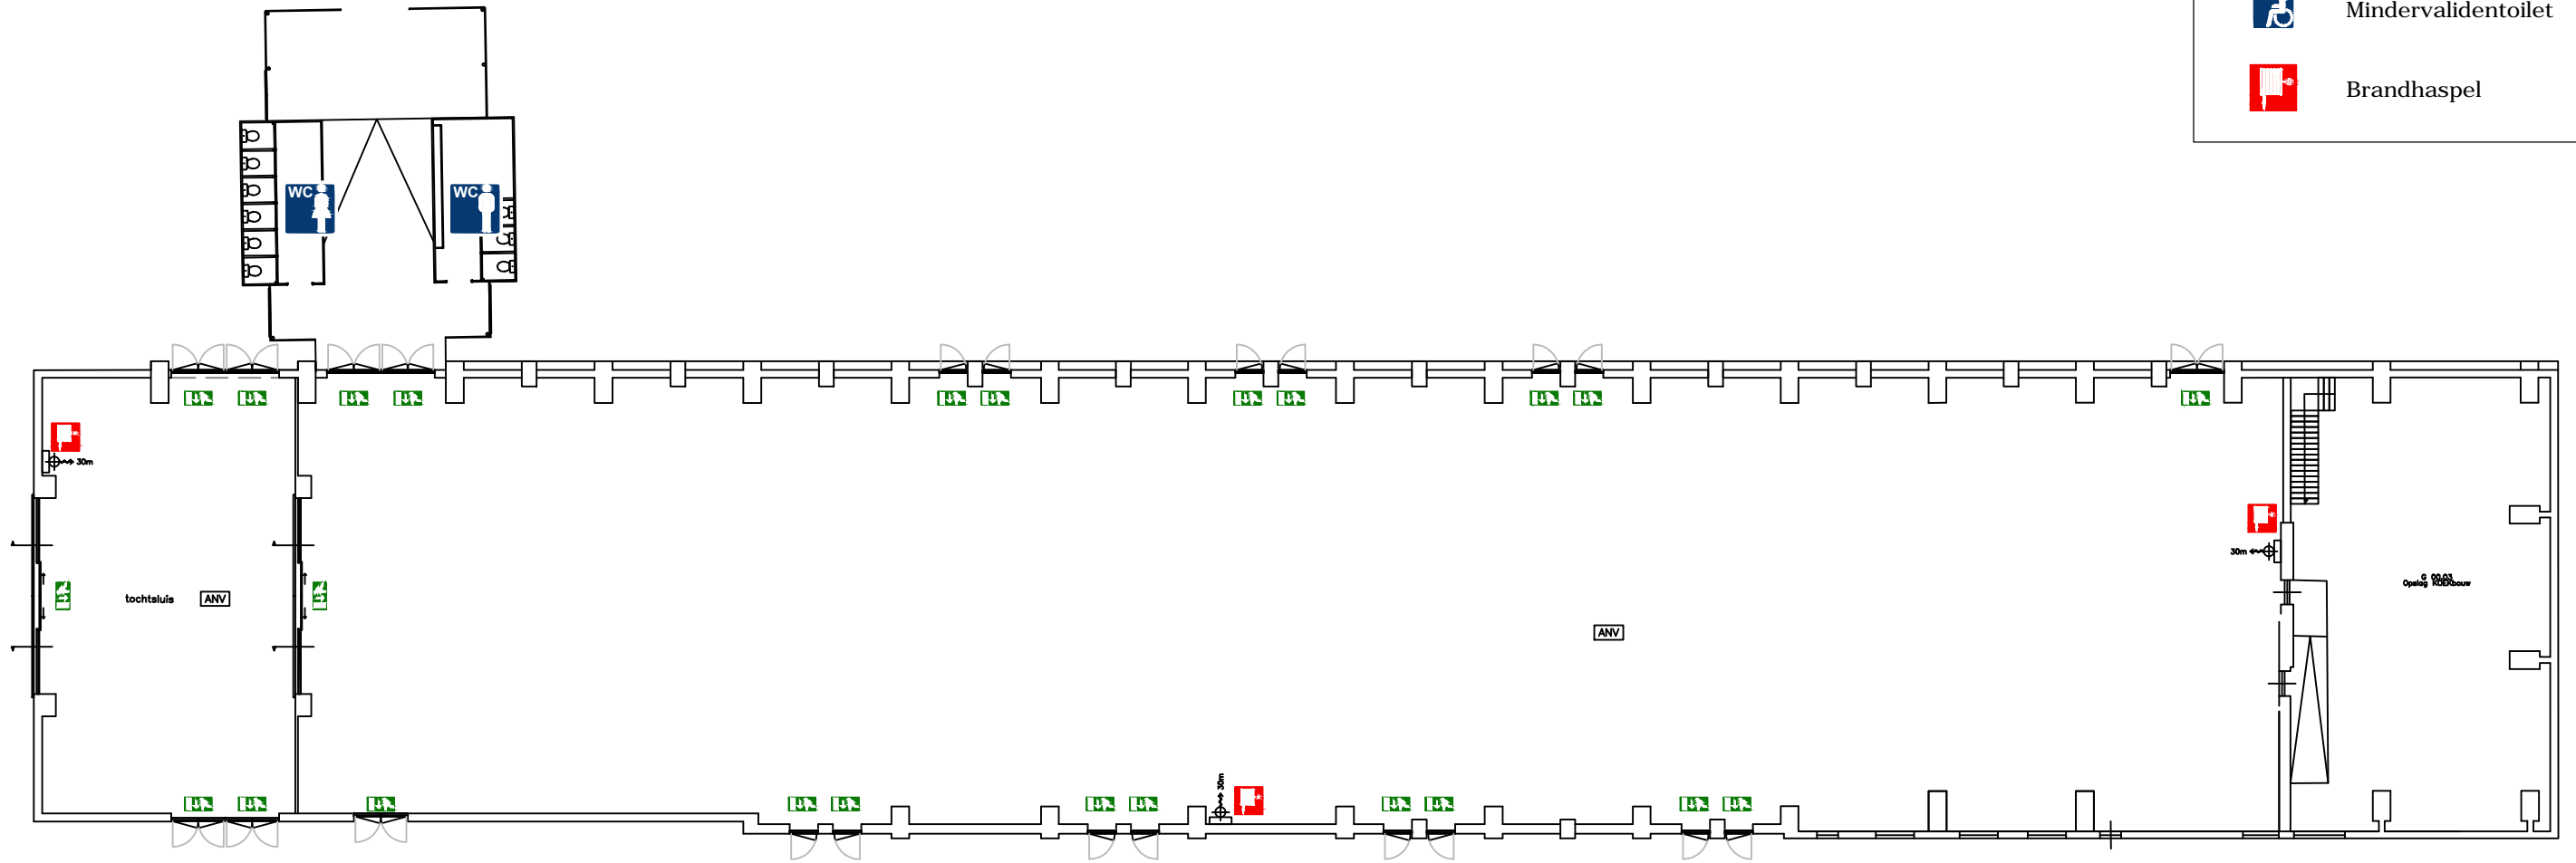

# LEGENDA

-  Uitgang
-  Nooduitgang
-  Herentoilet
-  Damestoilet
-  Mindervalidentoilet
-  Brandhaspel

## Onderwerp: Koekbouw

Locatie CHV terrein, Veghel  
Opdrachtgever Roem Advies in beleving  
Revisie 21/11/2013

Schaal 1:250  
Formaat A3