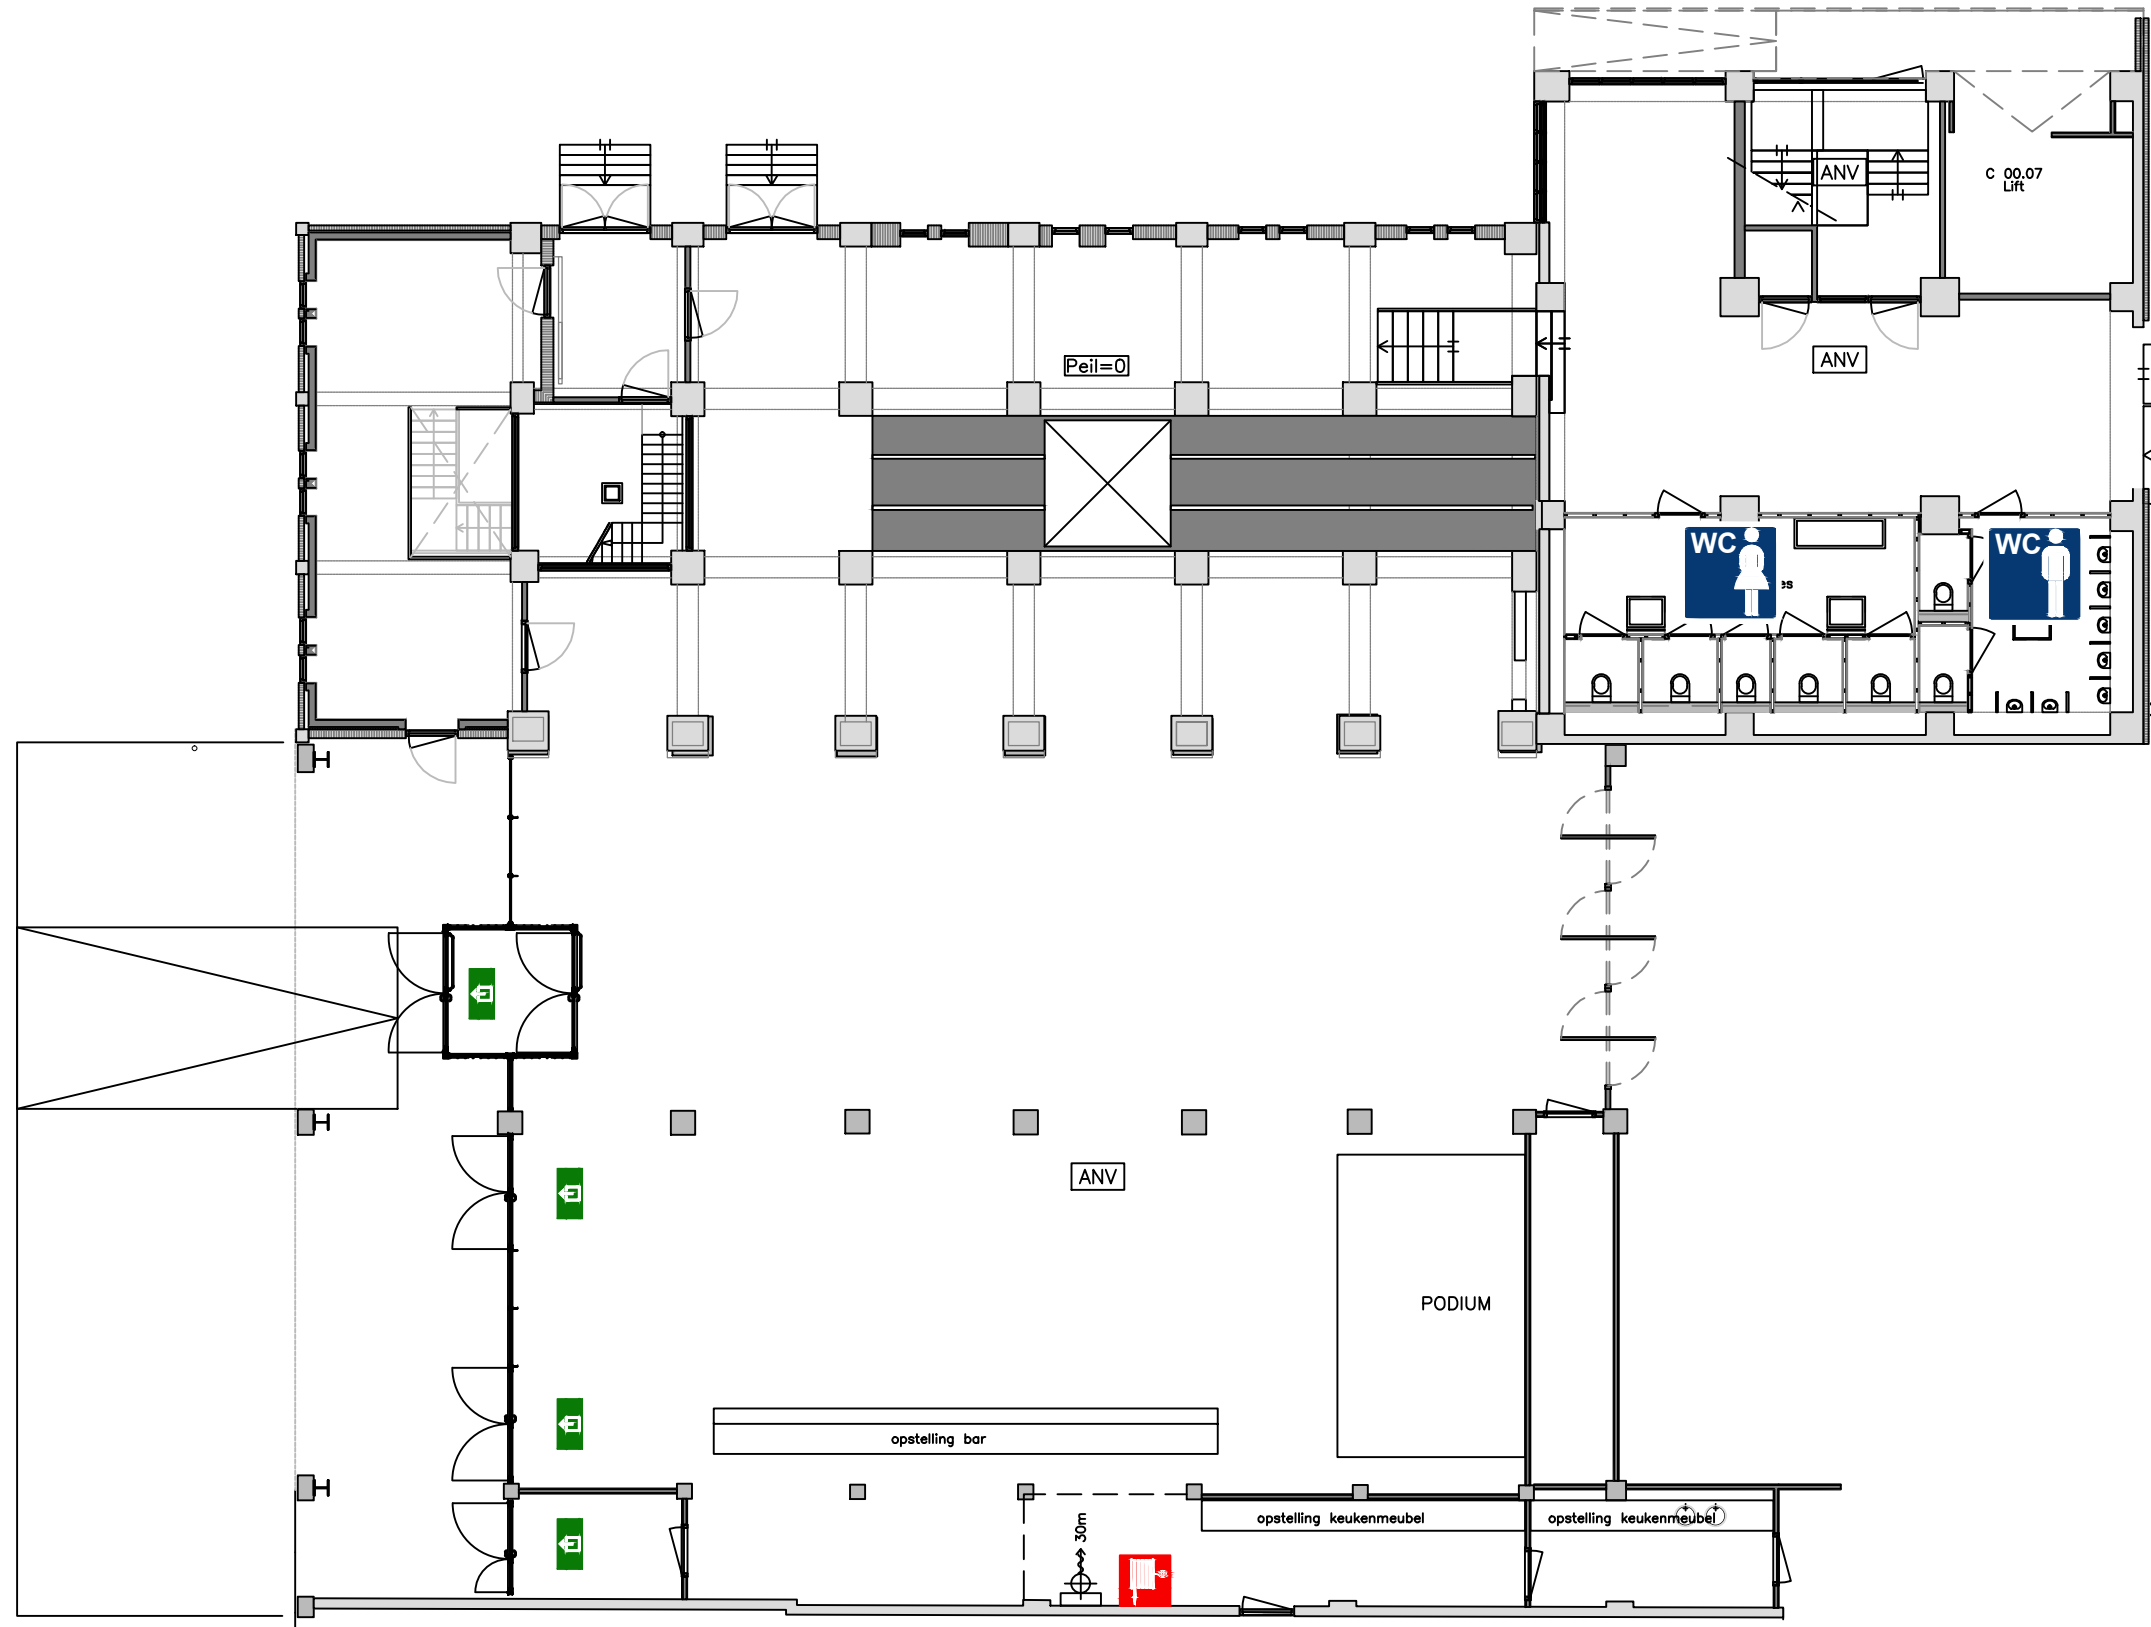

LEGENDA

-  Uitgang
-  Nooduitgang
-  Herentoilet
-  Damestoilet
-  Mindervalidentoilet
-  Brandhaspel

Onderwerp:
Café de Afzakerij

Locatie CHV terrein, Veghel
Opdrachtgever
Revisie 14/01/2014

Schaal 1:150
Formaat A3