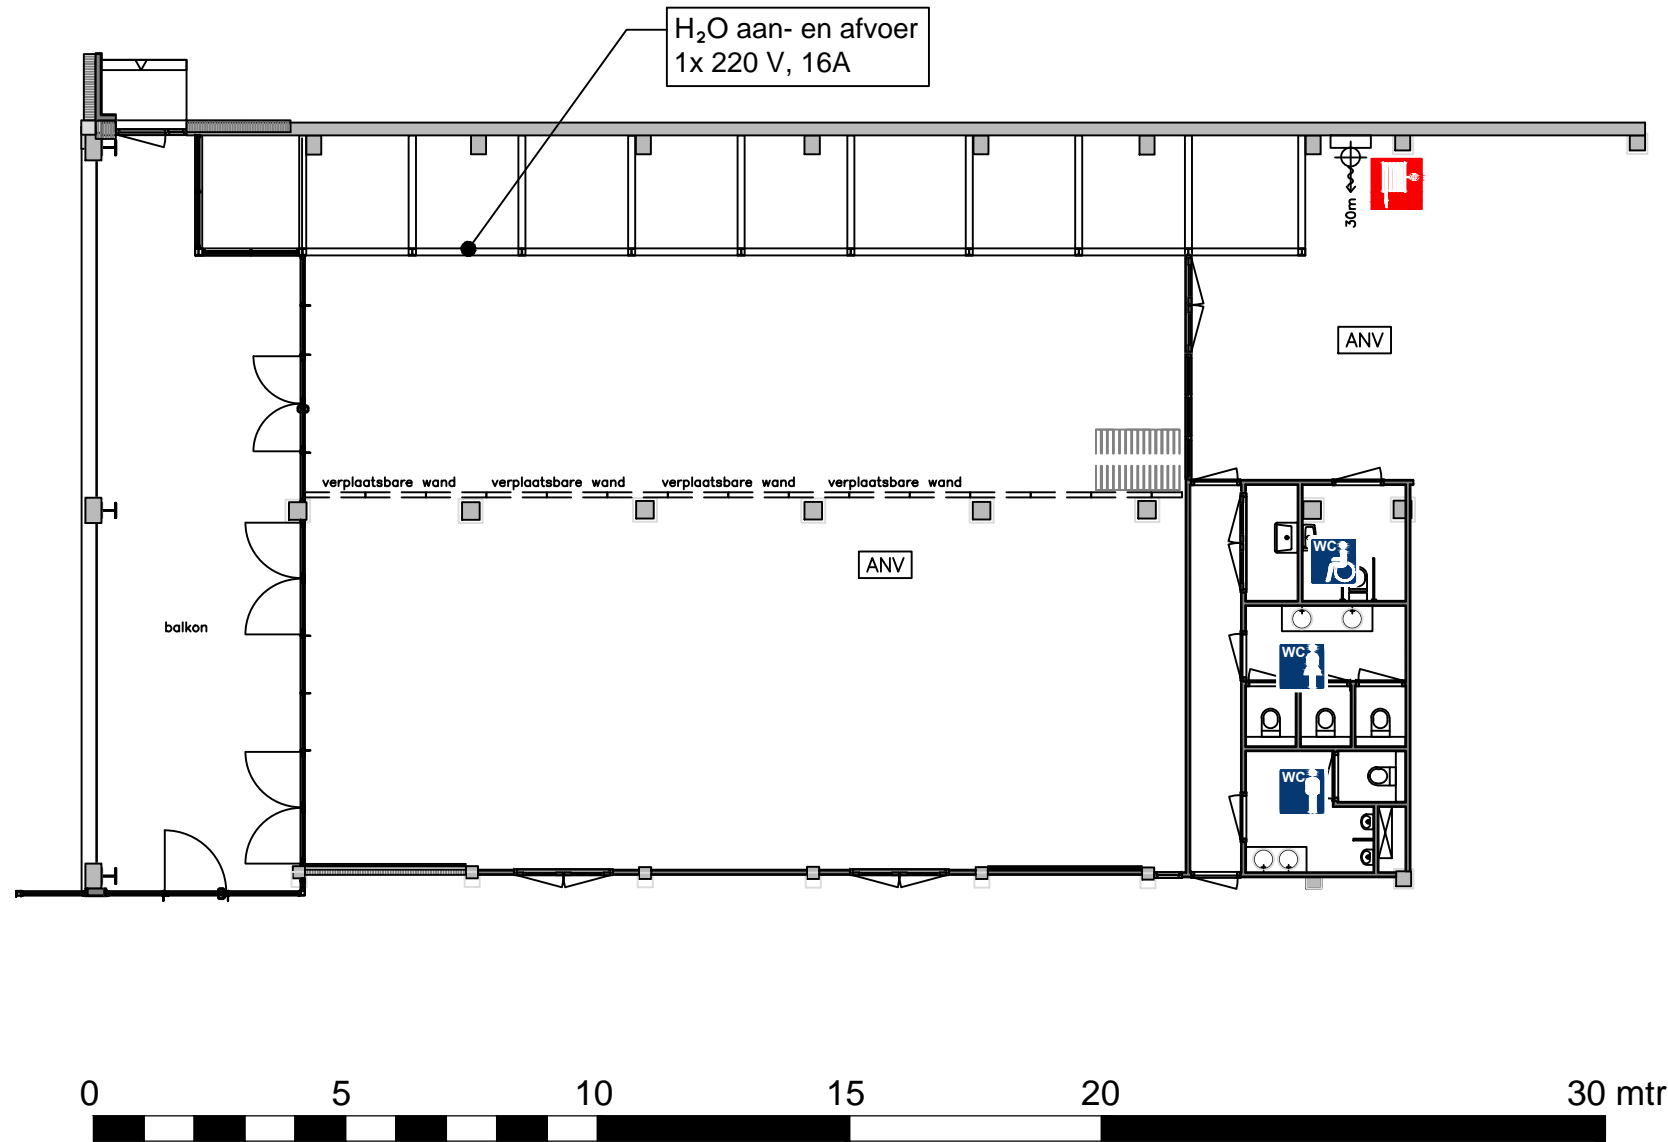

LEGENDA

-  Uitgang
-  Nooduitgang
-  Herentoilet
-  Damestoilet
-  Mindervalidentoilet
-  Brandhaspel

Onderwerp: De Apotheek

Locatie CHV terrein, Veghel
Opdrachtgever
Revisie 14/01/2014

Schaal 1:150
Formaat A3